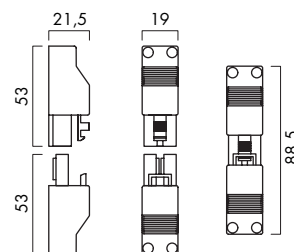

NUOVI PRODOTTI

9800301017

9800301018

9800301017

Connettore serie ST17 a due poli, maschio+femmina, montaggio su cavo, con pressacavo.
ST17 two-pole series connector, male+female, cable mounting, with cable gland.

Dati tecnici/Technical data

- Input: 2 cavi/2 cable
- Diametro cavi: 6-8mm/Cable diameter: 6-8mm
- Fili: 2/2 wire
- Diametro fili: 1-2.5mm²/Wire diameter: 1-2.5mm²
- Corrente massima: 24A/Max current: 24A
- Tensione massima: 450Vac/Max voltage: 450Vac

Confezione/Packaging:
Sacchetto/Bag

Code

9800301017

Finishing

N Nero
Black

9800301018

Connettore serie ST18 a tre poli, maschio+femmina, montaggio su cavo, con pressacavo.
ST18 three-pole series connector, male+female, cable mounting, with cable gland.

Dati tecnici/Technical data

- Input: 2 cavi/2 cable
- Diametro cavi: 6-8mm/Cable diameter: 6-8mm
- Fili: 3/3 wire
- Diametro fili: 1-2.5mm²/Wire diameter: 1-2.5mm²
- Corrente massima: 24A/Max current: 24A
- Tensione massima: 450Vac/Max voltage: 450Vac