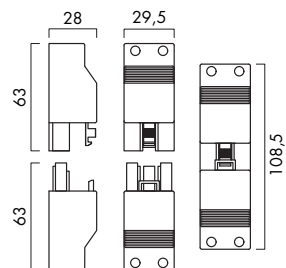

Dati tecnici/Technical data

- Input: 2 cavi/2 cable
- Diametro cavi: 6-8mm/Cable diameter: 6-8mm
- Fili: 2/2 wire
- Diametro fili: 1-2.5mm²/Wire diameter: 1-2.5mm²
- Corrente massima: 24A/Max current: 24A
- Tensione massima: 450Vac/Max voltage: 450Vac

Confezione/Packaging:
Sacchetto/Bag

Code

9800301017

Finishing

N Nero
Black

9800301018

Connettore serie ST18 a tre poli, maschio+femmina, montaggio su cavo, con pressacavo.
ST18 three-pole series connector, male+female, cable mounting, with cable gland.

Dati tecnici/Technical data

- Input: 2 cavi/2 cable
- Diametro cavi: 6-8mm/Cable diameter: 6-8mm
- Fili: 3/3 wire
- Diametro fili: 1-2.5mm²/Wire diameter: 1-2.5mm²
- Corrente massima: 24A/Max current: 24A
- Tensione massima: 450Vac/Max voltage: 450Vac

Confezione/Packaging:
Sacchetto/Bag

Code

9800301018

Finishing

N Nero
Black

IP20

PA66 con guarnizione in silicone
With silicone sealing

Installabile su superfici infiammabili
Can be installed on flammable surfaces